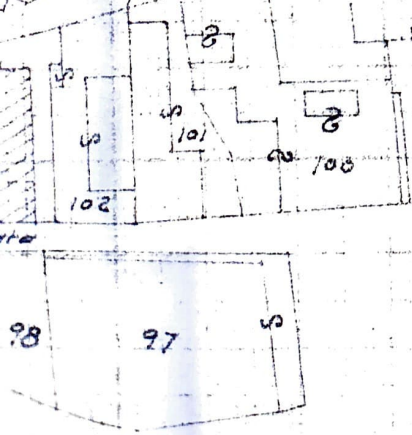

Piano Terra h. 340

Via Corfu

marciapiede

marciapiede

Lido di Venezia
 Riva Santa Maria Elisabetta
 F.25 mapp. 103 - sub. 1
 scala 1:1000

ORIENTAM