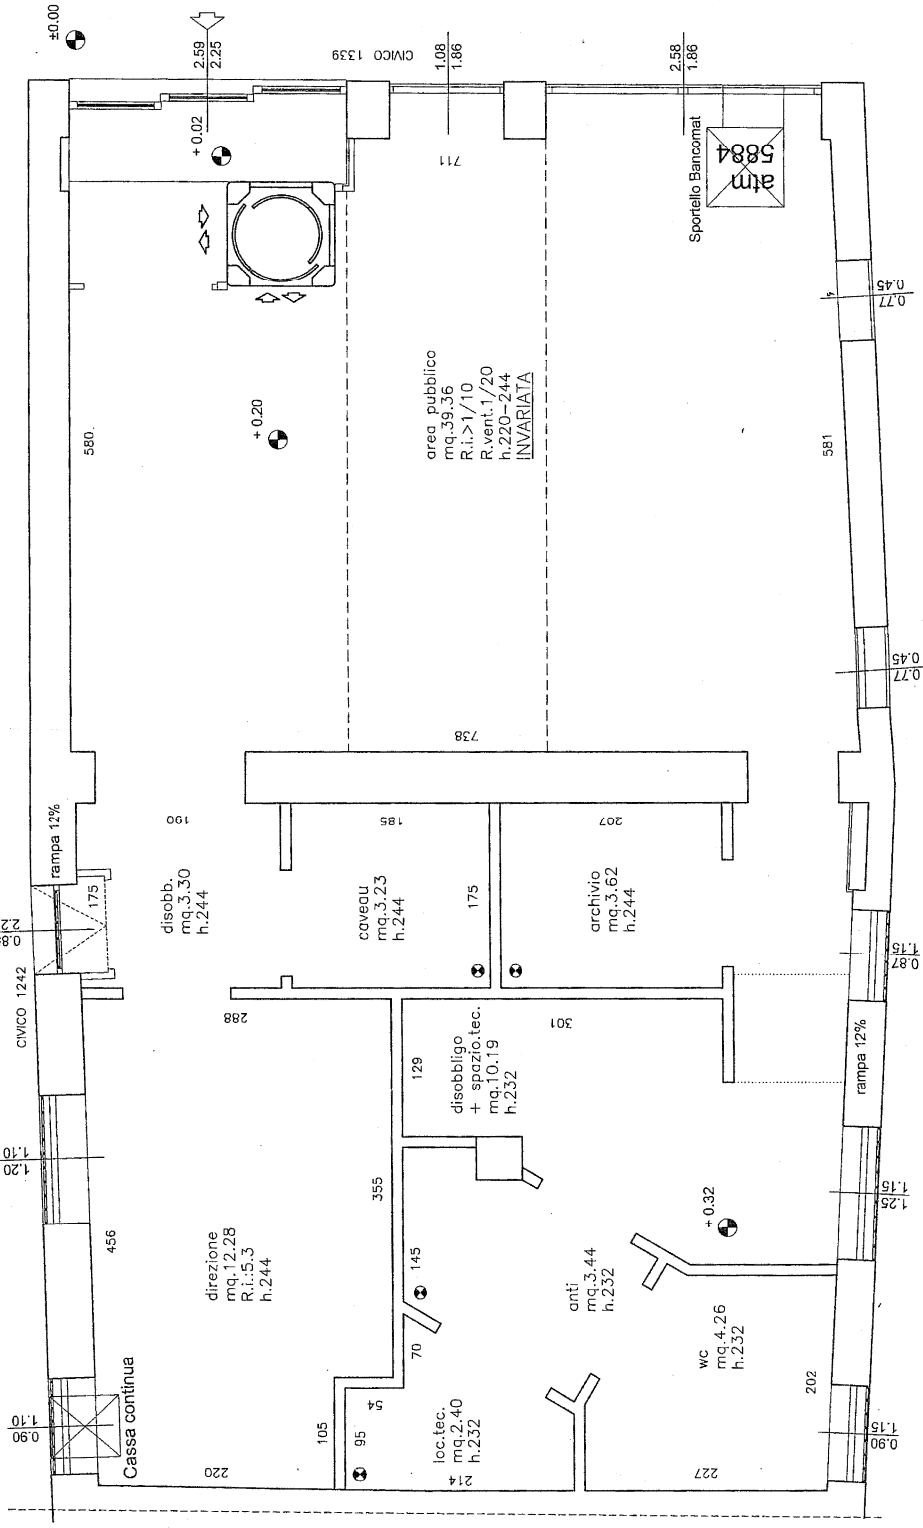

COPIA  
 30 NOV/ 2005  
 PO/ 0276351

CAMPIELLO DEI MELONI

CALLE DE MEZO

CALLE DEL PERDON

ilazione meccanica 3 vol/h

Pianta Piano terra